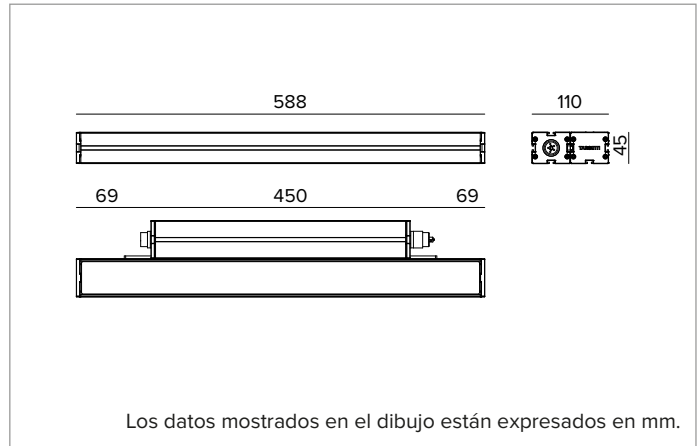

E0552GRH827D2BC | JEDI NOVA 55 Proyector Side Box Proyector lineal orientable de LED

	2700K	H(m)	D1(m)	D2(m)	E _{max} (lx)		
	Ra80	17°	74°				
	Fixture Power	23W	1	0.30	1.51	3974	
	Source Flux	3508lm	2	0.61	3.01	994	
	Fixture Flux	2098lm	3	0.91	4.52	442	
	Efficacy	92lm/W	4	1.21	6.02	248	
TS2132	I _{max} =1133cd/klm	I _{max}	3974cd	5	1.52	7.53	159